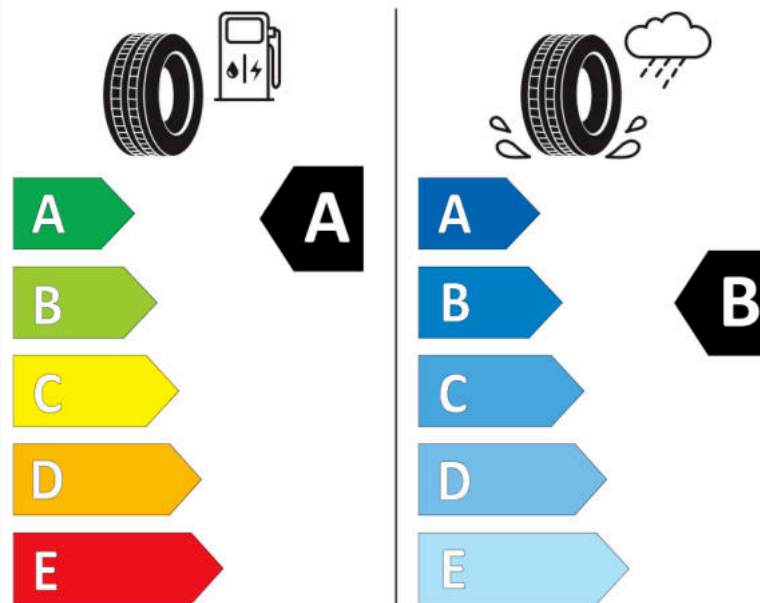

Δελτίο Πληροφοριών Προϊόντος

ΚΑΝΟΝΙΣΜΟΣ (ΕΕ) 2020/740

Μάρκα	MICHELIN
Εμπορική ονομασία	PILOT SPORT 4 VOL
Αναγνωριστικό μοντέλου	439287
Διάσταση	255/35R20
Δείκτης ικανότητας φόρτωσης	97
Σύμβολο κατηγορίας ταχύτητας	W
Κατηγορία ως προς την εξοικονόμηση καυσίμου	A
Κατηγορία ως προς την πρόσφυση του ελαστικού σε υγρό οδόστρωμα	B
Κατηγορία εξωτερικού θορύβου κύλισης	B
Τιμή εξωτερικού θορύβου κύλισης	71 dB
Ελαστικό για χρήση σε συνθήκες έντονης χιονόπτωσης	Όχι
Ελαστικό πρόσφυσης στον πάγο	Όχι
Ημερομηνία έναρξης παραγωγής	07/18
Ημερομηνία λήξης παραγωγής	
Κατηγορία Φορτίου	XL
Επιπλέον πληροφορίες	255/35R20 97W XL TL PILOT SPORT 4 VOL MI

ENERG

MICHELIN

439287

255/35R20 97 W

C1